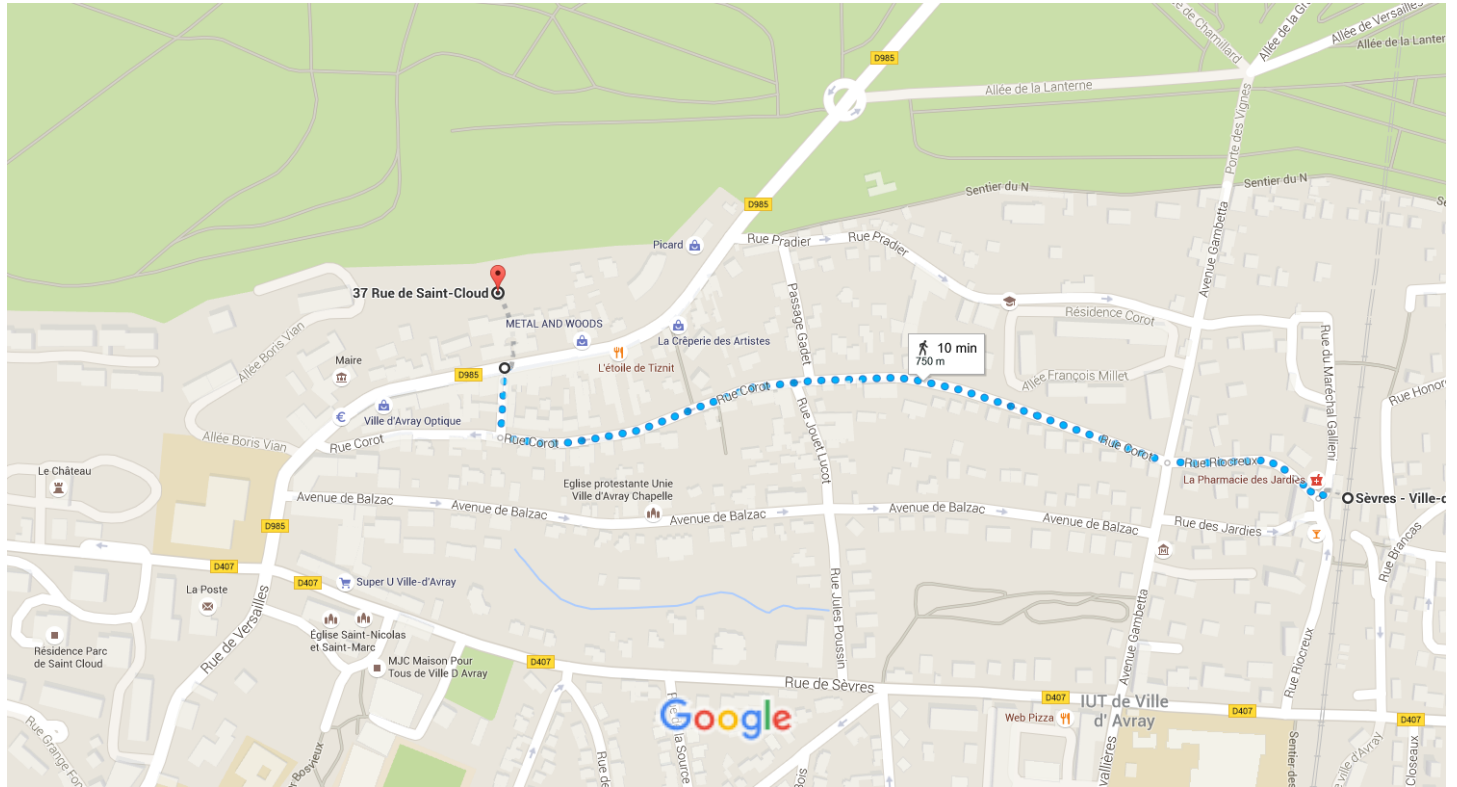

Sèvres - Ville-d'Avray à 37 Rue de Saint-Cloud, À pied 750 m, 10 min 92410 Ville-d'Avray

Sonner à l'interphone "Avocat"

Données cartographiques ©2016 Google 50 m

Sèvres - Ville-d'Avray

Attention : Cet itinéraire peut comporter des erreurs ou des parties non accessibles à pied.

- ↑ 1. Prendre la direction sud-ouest sur Rue du Maréchal Gallieni vers Place Pierre Brossolette
10 m
- ↪ 2. Prendre à droite sur Place Pierre Brossolette
25 m
- ↑ 3. Continuer sur Rue Riocreux
110 m
- ↑ 4. Continuer sur Rue Corot
550 m
- ↪ 5. Prendre à droite sur Sentier des Champs Dieux
57 m
- ↪ 6. Prendre à droite sur Rue de Saint-Cloud/D985
[i](#) Votre destination se trouvera sur la gauche.
5 m

37 Rue de Saint-Cloud

92410 Ville-d'Avray

Cet itinéraire est fourni à titre indicatif. Il est possible que vous deviez suivre un itinéraire différent de celui indiqué en raison de travaux, de bouchons, des conditions météorologiques, de déviations ou d'autres perturbations. Veuillez en tenir compte lors de la préparation de votre trajet. Veuillez en outre à respecter le code de la route et la signalisation sur votre trajet.